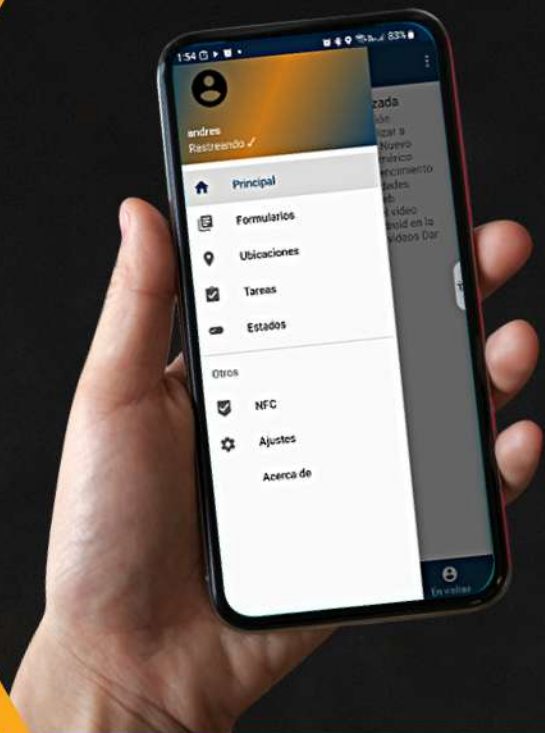

# LOCALIZADOR

## Ubicación - Historial de rastreo

**Ubicación en tiempo real** de un usuario y su desplazamiento

Emplea el **GPS propio** de su equipo móvil

Múltiples **mapas disponibles** (usted puede elegir cuál prefiere)

Incluimos fotos de calles y **galería de fotos de satélite**

MACRO S.A.S

**Asociación con imagen** del sitio donde se realizó el evento (evento: actividad, reporte, alerta)

The screenshot shows a web application interface with a dark blue header. On the left, there is a search form with the following fields:

- Logueado como: [Andres Rivera](#)
- Empresa:
- actividad:  rastreo:
- Fecha Ini:
- Fecha Fin:
- Usuarios:

At the bottom of the form are two buttons: "Buscar" (blue) and "Descargar excel" (green). On the right side of the interface is a Google Street View image showing a street scene with a white truck and tall buildings. The image has a dark overlay at the top with the text "74 Cra. 57 Itagüí, Antioquia Ver en Google Maps".